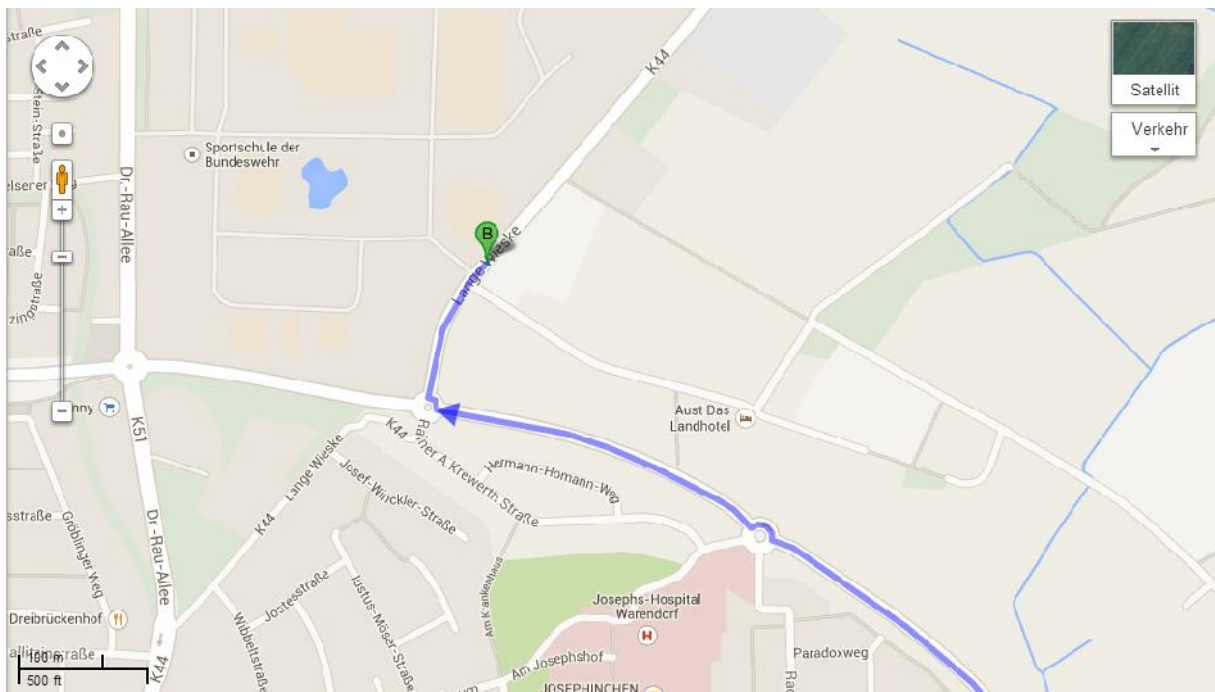

Anfahrt zum Hallenbad der Sportschule der Bundeswehr in Warendorf

Lange Wieske

48231 Warendorf

Der Eingang zum Bad folgt bei der Kaserne über den Hinter Eingang.

Nicht über die Wache an der Dr. Rau Allee

Ein Parkplatz an der Langen Wieske ist vorhanden.

Gegenüber ist direkt der Eingang zum Gelände.

Bitte die Verhaltens Regeln auf dem Bundeswehr Gelände beachten!

Karte von Google maps.