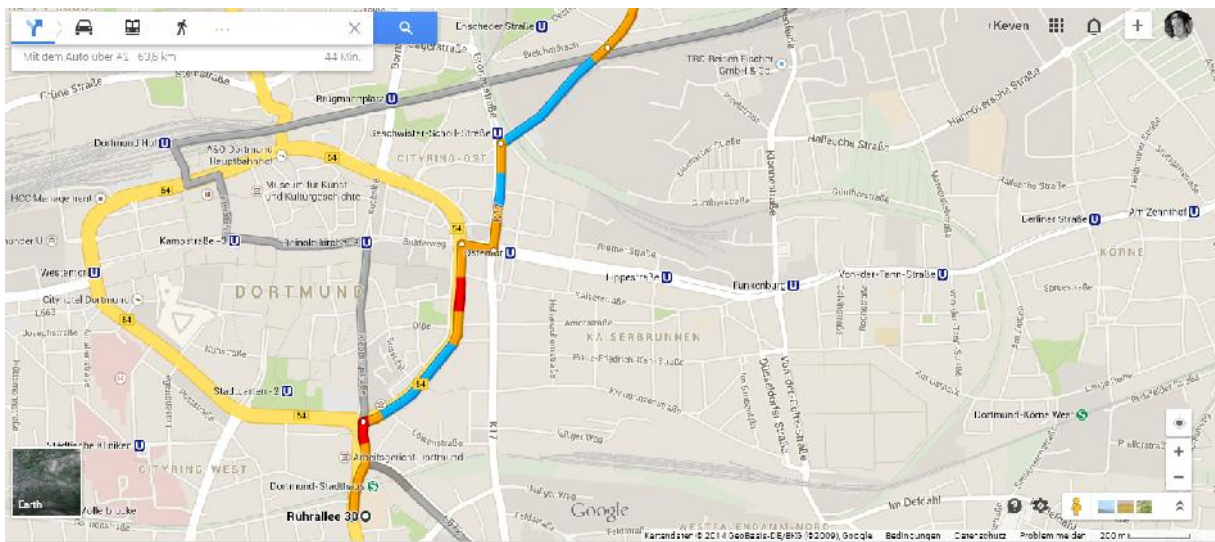

Anfahrt zum Südbad Dortmund

Ruhrallee 30

44139 Dortmund

Infos:

1. Vor allem die jüngeren Aktiven müssen auf die elektronischen Anschlagmatten fester anschlagen.
2. Das Parken ist nur **sehr Eingeschränkt** möglich (siehe Info Zettel)
3. Das Südbad liegt in einer Umweltzone, bitte nur mit grüner Plakette.

Karte von Google maps.