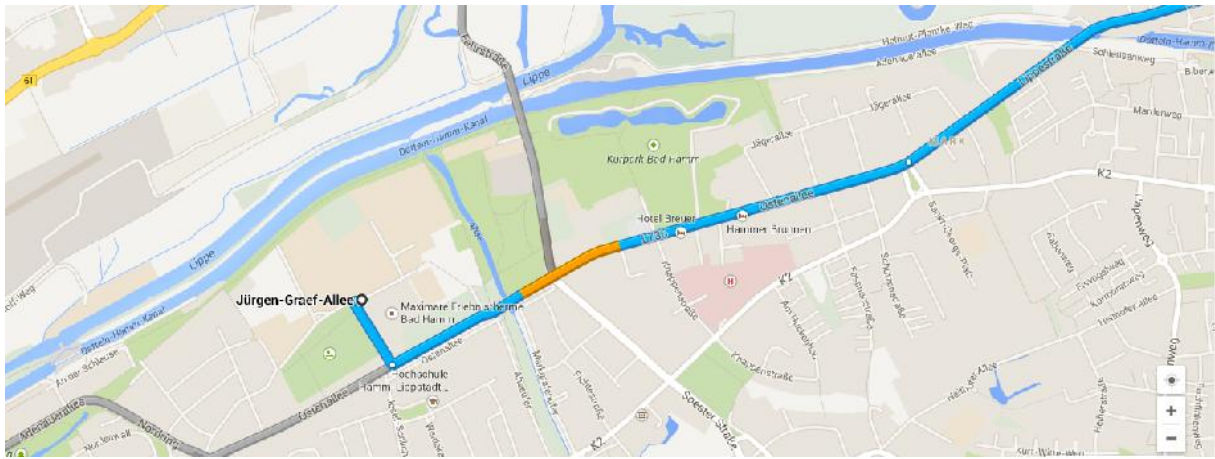

Anfahrt zum Hallenbad Maximare

Jürgen-Graef-Allee 2

59065 Hamm

Infos:

1. Vor allem die jüngeren Aktiven müssen auf die elektronischen Anschlagmatten fester anschlagen.
2. Hinter dem MAXIMARE gibt es genug Parkmöglichkeiten, der Parkplatz vor dem MAXIMARE ist für die Gäste der Bade- und Saunawelt reserviert.
3. Für die Umkleideschränke sind 1 Euro-Münzen notwendig.
4. Bitte keine Straßenschuhe in der Halle tragen.

Karte von Google maps.