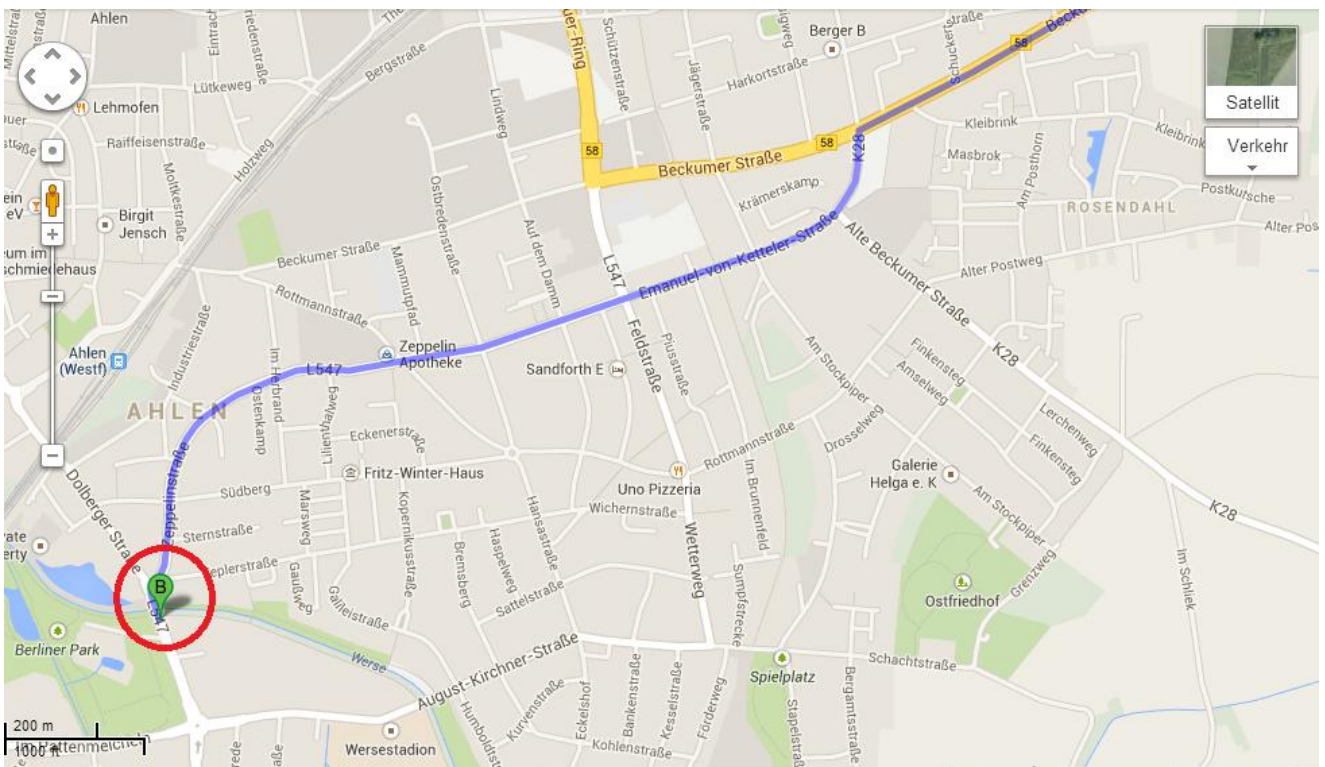

# Anfahrt zum Langstreckenmeeting in Ahlen

Parkbad Ahlen

Dolbergerstraße.66

59229 Ahlen

Parkplätze sind vor dem Bad vorhanden.

Karte vom Googlemaps.