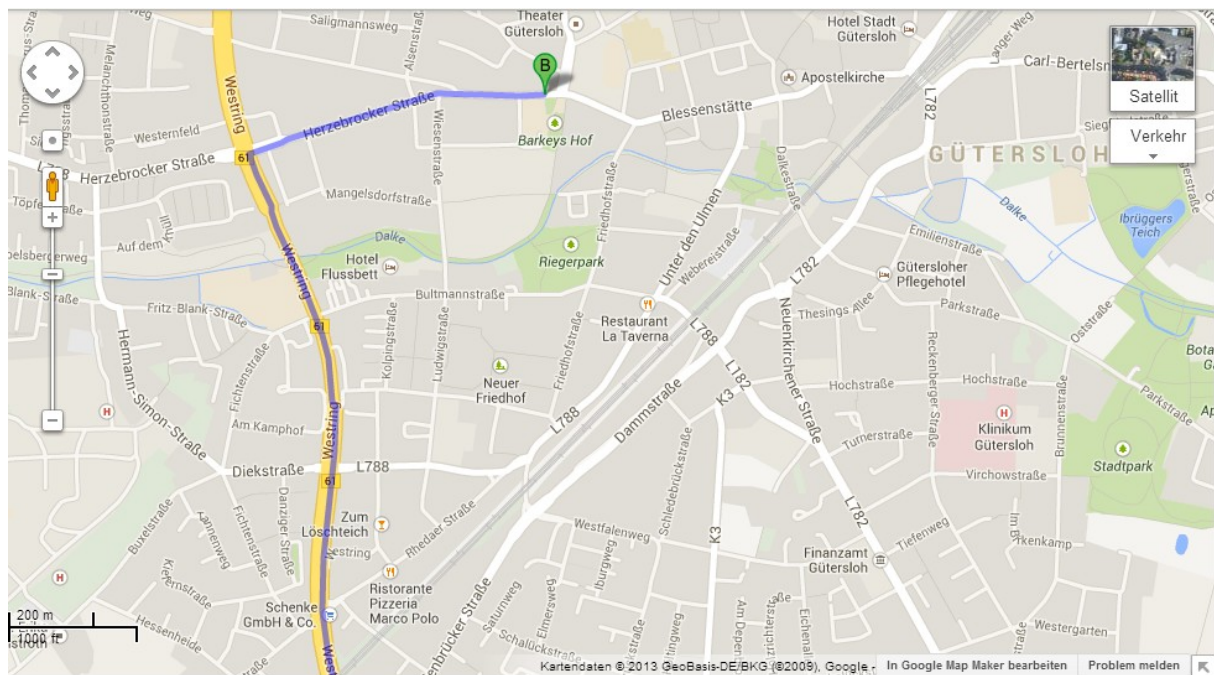

## Anfahrt zum Hallenbad der Stadt Gütersloh

Hallenbad Gütersloh  
Herzebrocker Straße 17  
333330 Gütersloh

### Empfehlung:

A2 Richtung Hannover

Abfahrt 23- Rheda Wiedenbrück auf B64 Richtung Rietberg

Danach direkt rechts auf die B 61 Richtung Gütersloh

B 61 immer folgen bis zur Kreuzung Herzebrockerstrasse und rechts einfahren.

Hallenbad liegt auf der rechten Seite an einer Bushaltestelle.

Diese Karte ist von Googlemaps.